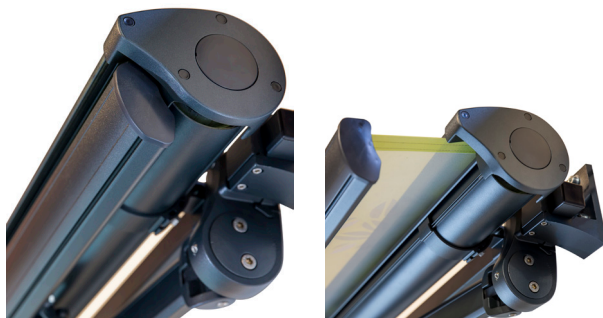

Terrassmarkis FA48

Terrassmarkis med halvkassett. Kassetten skyddar duken för väder och vind och ger den längre livslängd samt ger ett mer designat intryck. I infällt läge är duken helt dold. Kan fås med vinklingsfunktion. Frontrullgardin och teleskopstag som tillval.

FA48 fungerar för både montering i vägg eller under tak. Vid väggmontering kan även profil mot vägg väljas till som skydd till markisen. De flesta hårdvarudelar är tillverkade i lättskött aluminium. Stativfärg finns i vitt, grå eller svart/struktur, samt speciallack mot extra kostnad.

Egenskaper

- ✓ HALVKASSETT
- ✓ LÄTTSKÖTT ALUMINIUM
- ✓ BREDDER UPP TILL 700 CM
- ✓ MARKISVÄV I 100% AKRYLFIBER

FA48

TEKNISK SPECIFIKATION

Installation

- Monteras med konsoler på vägg, i tak eller takstol

Hårdvara

FA48 Terrassmarkis

MANÖVRERING:	Standard motor med väggfast strömbrytare (grundutförande)	Radiomotor med fjärrkontroll, välj till önskad styrning; sol- och vindsensor, fjärrkontroll eller app-styrning, manuell vev finns som alternativ.
MAXBREDD 1 ST:	700 cm	
MINSTABREDD:	Utfall 160 cm = 193,7 cm Utfall 200 cm = 236,7 cm Utfall 250 cm = 286,7 cm	Utfall 300 cm = 336,7 cm Utfall 350 cm = 386,7 cm Vid pitcharm: + 3 cm
UTFALL ARM:	160, 200, 250, 300, 350 cm.	
MEDFÖLJANDE INFÄSTNING:	Konsol för vägg eller tak	
MARKISVÄV:	100% akrylfiber och teflonimpregnerad mot smuts och vatten. Stort utbud av kulörer och mönster.	
TILLVAL:	Väggkonsol kombi, Takkonsol, Väggkonsol frontöppning, Designkonsol vägg eller tak, Ställb. beslag för monteringskonsol, Distans för konsol (2 st/konsol)	Viktfördelningsplatta i stål, Teleskopstag, 1500-2500 mm, Pitcharm, Frontrullgardin, Ledbelysning, Manuell vev