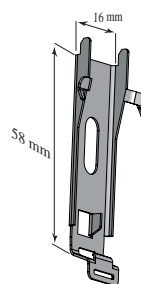

Överrullad

Över/Underrullad

Välj mellan om väven ska rullas över eller under röret. Överrullat går inte att få med kassett.

Notera att en smal och hög har större risk att dra snett när höjden är mer än fyra gånger rullgardinens bredd.

MONTERING

Standard Sidobeslag plast

Designbeslag i aluminium.
Går ej att få till betjäning fjäder eller monteringsprofil.

Clipsbeslag till monteringsprofil

Beslag till kassett S1.

35 mm sidokanal
Skrivas eller tejpas. I nisch eller på vägg.