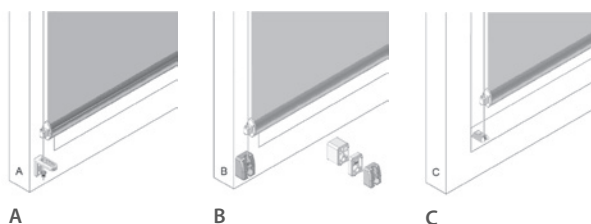

Modeller

Modell 10
Beslag

* Mått inkl. beslag

Modell 20
Monteringsprofil

Modell 560/570 - Kassett S1.
Dimension: 68 mm hög,
72 mm djup.

Modell 580/590 - Kassett S2.
Dimension: 80 mm hög,
89 mm djup.

Sidokanaler

A = på vägg, B = i sidan,
C = nedtill

VÄVAR

Skarvning

Rullgardiner tillverkas i den höjd som anges på vävprovet förutom vid högre höjd då väven i vissa fall vänds eller skarvas (max 1 skarv) beroende på vad som är möjligt. Notera att alla vävar inte är möjliga att skarva, och LiteRise® skarvas aldrig.