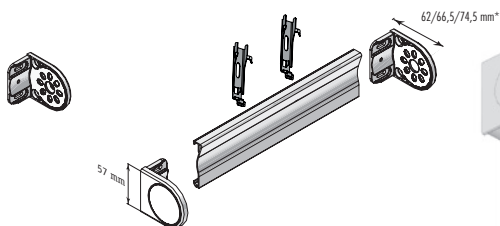

- Sidodrag:** Vit, grå eller svart kedja i plast placerad i höger eller vänster sida. Stålkedja mot pristillägg. Nedhäng på kedja: 40, 50, 60, 70, 75, 80, 90, 100, 110, 125, 150, 175, 200, 250, 300 och 350 cm. Som standard levereras skarvad kedja med barnsäker kedjesamlare och kedjetyngd – levereras enligt EN13120. Alternativt kan man välja kedjespännare.
- LiteRise®** En unik steglös betjäning där man höjer/sänker gardinen med ett lätt drag i underlisten. Endast med avslut 124, 500 och 600. LiteRise® levereras med monteringsprofil eller kassett för korrekt funktion. Efterspänning av fjäder, se monteringsvägledning på hemsidan.
- Fjäder:** Välj olika dragalternativ på underlist i kanal:
 - Lina med Luxaflex® dragknopp (standard, om inget annat anges).
 - Övriga varianter se valmöjligheter på sid 14. En del är med pristillägg.
- Skylight:** Betjäning i underlisten, dragstång finns som tillval.
- Motor:** 24 V DC motor eller 12 V DC motor. Välj mellan flera styrningsalternativ – se avsnitt Motorisering.
- PowerView®:** Inbyggd 18 V DC motor, som kan styras med hjälp av fjärrkontroll eller app – se avsnitt PowerView®.

PROFILER OCH HÅRDVARA

Komponentfärger

Alla komponenter går att få i vitt, grått eller svart, med undantag för Typ 9 skylight som finns i alu och vitt.

Rör

Som standard levereras Ø31 mm aluminiumrör vid bredder upp till 180 cm. Vid bredder över 180 cm används Ø37 mm aluminiumrör. Mot pristillägg är det möjligt att välja Ø37 mm rör vid bredder under 180 cm.

Modeller

Modell 10
Beslag

* Mått inkl. beslag

Modell 20
Monteringsprofil

Modell 560/570 - Kassett S1.
Dimension: 68 mm hög,
72 mm djup.

Modell 580/590 - Kassett S2.
Dimension: 80 mm hög,
89 mm djup.

Sidokanaler

Möjligt till stängd kassett. Alltid med Stadium avslutning (pristillägg).
Finns i 35 mm bredd (för S1 och S2 kassett) eller 64 mm bredd (för S2 kassett).

Wirestyrning

Möjligt till modell 10/20. Betjäning sidodrag och motor samt endast avslut 124.