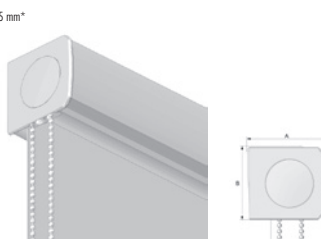

Modeller

Modell 10
Beslag

* Mått inkl. beslag

Modell 20
Monteringsprofil

Modell 560/570 - Kassett S1.
Dimension: 68 mm hög,
72 mm djup.

Modell 580/590 - Kassett S2.
Dimension: 80 mm hög,
89 mm djup.

Sidokanaler