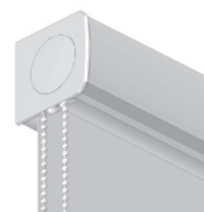

Modeller

Modell 10
Beslag

* Mått inkl. beslag

Modell 20
Monteringsprofil

Modell 560/570 - Kassett S1.
Dimension: 68 mm hög,
72 mm djup.

Modell 580/590 - Kassett S2.
Dimension: 80 mm hög,
89 mm djup.

Sidokanaler