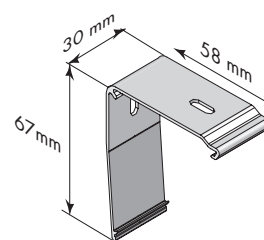

MONTERING

Standard Sidobeslag plast

Designbeslag i aluminium.
Går ej att få till betjäning fjäder eller monteringsprofil.

Clipsbeslag till monteringsprofil

Beslag till kassett S1.

35 mm sidokanal
Skrivas eller tejpas. I nisch eller på vägg.