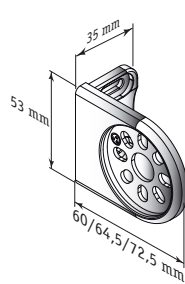

Överrullad

Över/Underrullad

Välj mellan om väven ska rullas över eller under röret. Överrullat går inte att få med kassett.

Notera att en smal och hög har större risk att dra snett när höjden är mer än fyra gånger rullgardinens bredd.

MONTERING

Standard Sidobeslag plast

Designbeslag i aluminium.
Går ej att få till betjäning fjäder eller monteringsprofil.

Clipsbeslag till monteringsprofil

Beslag till kassett S1.

35 mm sidokanal
Skrivas eller tejpas. I nisch eller på vägg.