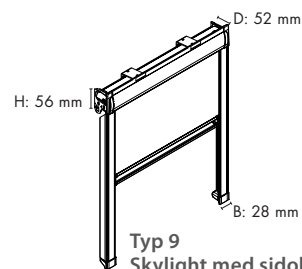

BETJÄNING

Välj mellan följande betjäningmöjligheter:

1. **Sidodrag:** Vit, grå eller svart kedja i plast placerad i höger eller vänster sida. Stålkedja mot pristillägg. Nedhäng på kedja: 40, 50, 60, 70, 75, 80, 90, 100, 110, 125, 150, 175, 200, 250, 300 och 350 cm. Som standard levereras skarvad kedja med barnsäker kedjesamlare och kedjetyngd – levereras enligt EN13120. Alternativt kan man välja kedjespännare.
2. **LiteRise®** En unik steglös betjäning där man höjer/sänker gardinen med ett lätt drag i underlisten. Endast med avslut 124, 500 och 600. LiteRise® levereras med monteringsprofil eller kassett för korrekt funktion. Efterspänning av fjäder, se monteringsvägledning på hemsidan.
3. **Fjäder:** Välj olika dragalternativ på underlist i kanal:
   - Lina med Luxaflex® dragknopp (standard, om inget annat anges).
   - Övriga varianter se valmöjligheter på sid 14. En del är med pristillägg.
4. **Skylight:** Betjäning i underlisten, dragstång finns som tillval.
5. **Motor:** 24 V DC motor eller 12 V DC motor. Välj mellan flera styrningsalternativ – se avsnitt Motorisering.
6. **PowerView®:** Inbyggd 18 V DC motor, som kan styras med hjälp av fjärrkontroll eller app – se avsnitt PowerView®.

PROFILER OCH HÅRDVARA

Komponentfärger

Alla komponenter går att få i vitt, grått eller svart, med undantag för Typ 9 skylight som finns i alu och vitt.

Rör

Som standard levereras Ø31 mm aluminiumrör vid bredder upp till 180 cm. Vid bredder över 180 cm används Ø37 mm aluminiumrör. Mot pristillägg är det möjligt att välja Ø37 mm rör vid bredder under 180 cm.

Modeller

* Mått inkl. beslag

Sidokanaler

Möjligt till stängd kassett. Alltid med Stadium avslutning (pristillägg).
Finns i 35 mm bredd (för S1 och S2 kassett) eller 64 mm bredd (för S2 kassett).

Wirestyrning