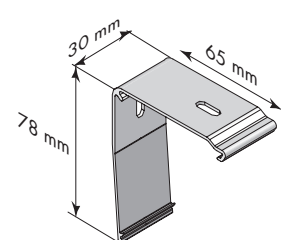

Beslag till kassett S2.