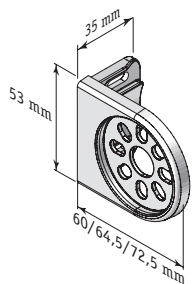

MONTERING

Standard Sidobeslag plast

Designbeslag i aluminium.
Går ej att få till betjäning fjäder eller monteringsprofil.

Clipsbeslag till monteringsprofil

Beslag till kassett S1.

35 mm sidokanal
Skrivas eller tejpas. I nisch eller på vägg.