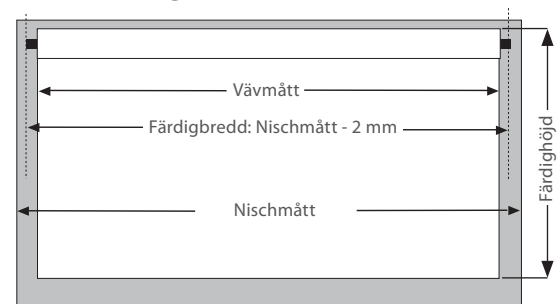

KOM IHÅG! Uppge höjden.

Måttförklaring:

Nischmått -2 mm är lika med färdigbredd inkl. beslag.

Typer:

Ange färdigbredd samt färdighöjd.

Modell 10
Sidobeslag

Ange färdigbredd samt färdighöjd inkl. kasset. Sidolister som tillval. Avdrag -2 mm på nischmått på både bredd och höjd.