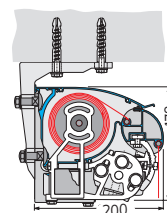

Family Design Plus takmontering sluten kassett (tillägg för takkonsol) (mm).