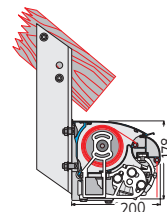

Family Design Plus Terrassmarkis

MANÖVRERING:	Kabelmotor, Radiomotor eller iO - välj till önskad styrning; sol- och vindsensor, fjärrkontroll eller väggbrytare	
MAXBREDD:	700 cm	
MINSTA BREDD:	Utfall 160 cm = 203 cm Utfall 200 cm = 238 cm Utfall 250 cm = 3288 cm	Utfall 300 cm = 338 cm Utfall 350 cm = 388 cm Utfall 400 cm = 438 cm
UTFALL ARM:	150, 200, 250, 300, 350, 400 cm.	
MEDFÖLJANDE INFÄSTNING:	Konsol för vägg	
MARKISVÄV:	100% akrylfiber och teflonimpregnerad mot smuts och vatten. Stort utbud av kulörer och mönster.	
TILLVAL:	Väggkonsol: 90, 180, 300 mm Takkonsol: 90, 180 mm Vinkel för takstol Underläggsplatta: 10, 20 mm	Distansrör \varnothing 48x18: 10, 50, 100 mm Frontrullgardin

Family Design Plus väggmontering sluten kassett (mm).

Family Design Plus takmontering sluten kassett (tillägg för takkonsol) (mm).

Family Design Plus vinkel för takstol sluten kassett (tillägg för vinkel) (mm).