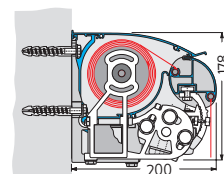

Family Design Plus Terrassmarkis

MANÖVRERING:	Kabelmotor, Radiomotor eller iO - välj till önskad styrning; sol- och vindsensor, fjärrkontroll eller väggbrytare	
MAXBREDD:	700 cm	
MINSTA BREDD:	Utfall 160 cm = 203 cm Utfall 200 cm = 238 cm Utfall 250 cm = 3288 cm	Utfall 300 cm = 338 cm Utfall 350 cm = 388 cm Utfall 400 cm = 438 cm
UTFALL ARM:	150, 200, 250, 300, 350, 400 cm.	
MEDFÖLJANDE INFÄSTNING:	Konsol för vägg	
MARKISVÄV:	100% akrylfiber och teflonimpregnerad mot smuts och vatten. Stort utbud av kulörer och mönster.	
TILLVAL:	Väggkonsol: 90, 180, 300 mm Takkonsol: 90, 180 mm Vinkel för takstol Underläggsplatta: 10, 20 mm	Distansrör \varnothing 48x18: 10, 50, 100 mm Frontrullgardin

Family Design Plus väggmontering sluten kassett (mm).

Family Design Plus takmontering sluten kassett (tillägg för takkonsol) (mm).

Family Design Plus vinkel för takstol sluten kassett (tillägg för vinkel) (mm).