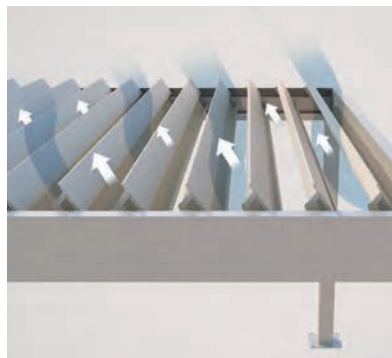

Klimatiseringseffekt Hardtop