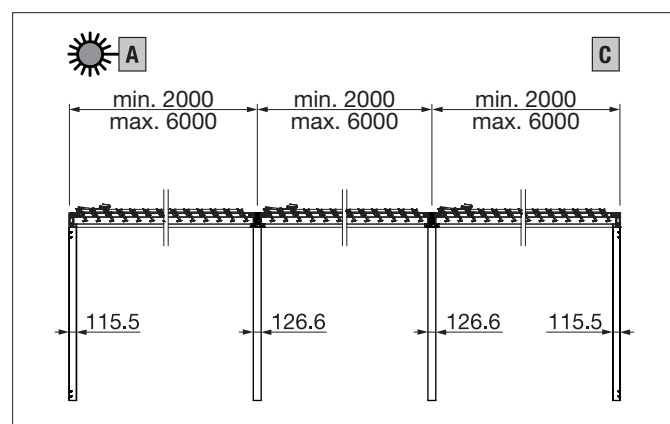

TP6600 sidovy över sammankopplade system

COLORS

Upptäck de olika alternativen när du väljer ramfärger.

FABRICS

Välj från ett omfattande utbud av material och färger.

ELECTRICS

Mer bekvämlighet tack vare de automatiska kontroll- och belysningssystemen.