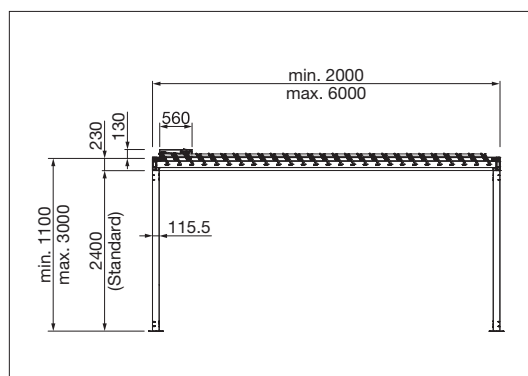

TP6500 Sidovy