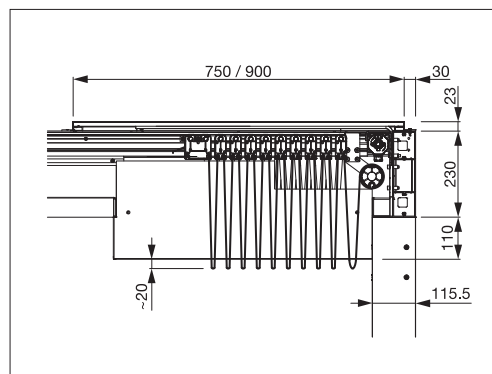

Tillval:

- Skyddstak
- LED-belysning
- Inglasning på sidorna/fram
- Zip-screen på sidorna/fram

TP6100 Softtop

 min. 200 cm
 max. 500 cm

 min. 200 cm
 max. 600 cm

 Ingångshöjd
 max. 277 cm

 Beroende på produkt och utförande kan vindhållfasthetsklassen variera

Enhet i ritningarna är i millimeter

TP6100 Sidovy

TP6100 Sidovy (detaljer dukförvaring)

GARANTIREGISTRERING KRÄVS

EN 13561

LED-belysning

Klimatiseringseffekt Hardtop

Kopplade system, TP6600 Hardtop