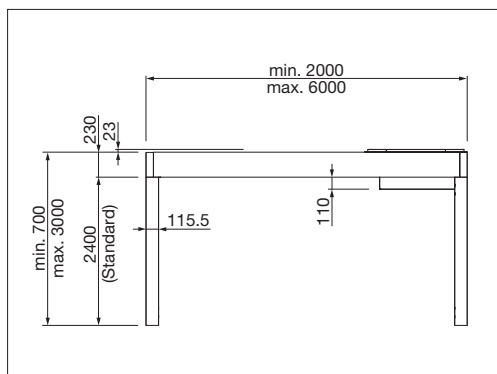

Tillval:

- Skyddstak
- LED-belysning
- Inglasning på sidorna/fram
- Zip-screen på sidorna/fram

TP6100 Softtop

 min. 200 cm
 max. 500 cm

 min. 200 cm
 max. 600 cm

 Ingångshöjd
 max. 277 cm

 Beroende på produkt och utförande kan vindhållfasthetsklassen variera

Enhet i ritningarna är i millimeter

TP6100 Sidovy

TP6100 Sidovy (detaljer dukförvaring)

GARANTIREGISTRERING KRÄVS

EN 13561

LED-belysning

Klimatiseringseffekt Hardtop

Kopplade system, TP6600 Hardtop

	Beroende på produkt och utförande kan vindhållfasthetsklassen variera
--	---

TP6600 Hardtop sammankopplad

	min. 200 cm max. 400 cm
	min. 200 cm max. 600 cm per modul

	Ingångshöjd max. 277 cm
--	----------------------------