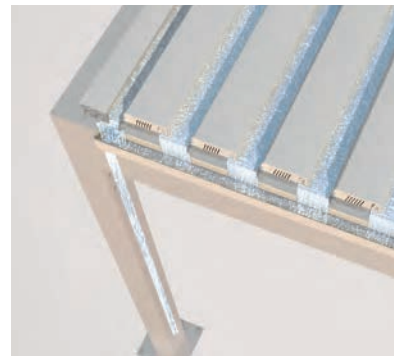

PERGOLA & PAVILJONG
**MODULÄRT OCH FLEXIBELT SYSTEM
MED VÄV DUK ELLER LAMELLER**

BAVONA TP6100 SOFTTOP | TP6500 HARDTOP | TP6600 HARD

Takvariant Softtop

Patenterat saxsystem

Dräneringsledning i stolparna

- Elegant sol- och regnskyddslösning
- Lätt rostfällig aluminiumkonstruktion i kubformat utförande
- Patenterad vikbar markis med vattentät PVC-duk (Softtop)
- Patentet garanterar en slimmad konstruktion med hög vindtåligghet
- Många olika monteringsmöjligheter: fristående eller montering på väggar eller i hörn
- Standard motor
- Integrerad dränering i stolparna (dold)

Tillval:

- Skyddstak
- LED-belysning
- Inglasning på sidorna/fram
- Zip-screen på sidorna/fram

TP6100 Softtop

 min. 200 cm
 max. 500 cm

 min. 200 cm
 max. 600 cm

 Ingångshöjd
 max. 277 cm

 Beroende på produkt och utförande kan vindhållfasthetsklassen variera

- Modulärt pergolasystem med aluminiumlameller som kan justeras upp till 110°
- Upp till tio moduler kan kopplas sömlöst till varandra på bredden och på längden (TP6600)
- Klimatiseringseffekt ger naturlig luftcirkulation
- Flera monteringsmöjligheter: Fristående montering eller på väggen/taket
- Motor som standard
- Lamellkonstruktion av formfast aluminium för lång livslängd
- Integrerad dränering genom stolparna (dold)
- Skummattor i vattenrännan förhindrar att vattendraineringarna täpps igen